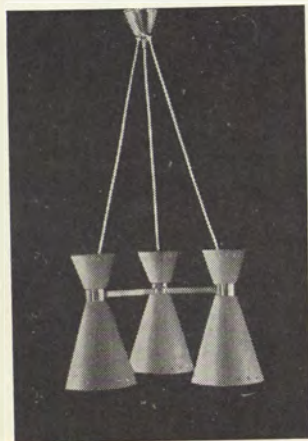

### TRIETT GLOB

2152 Med moderna textilglober i vit bäckebölja och tråd med kraftiga mässingskascheringar. Globoerna i storlek 15x25 cm. Reglerbar i höjd.

Pris komplett ..... **48.00**

Om någon vara inte är som Ni tänkt Er den, får Ni pengarna tillbaka. Denna garanti gör ett sparköp från Ikéa helt riskfritt.